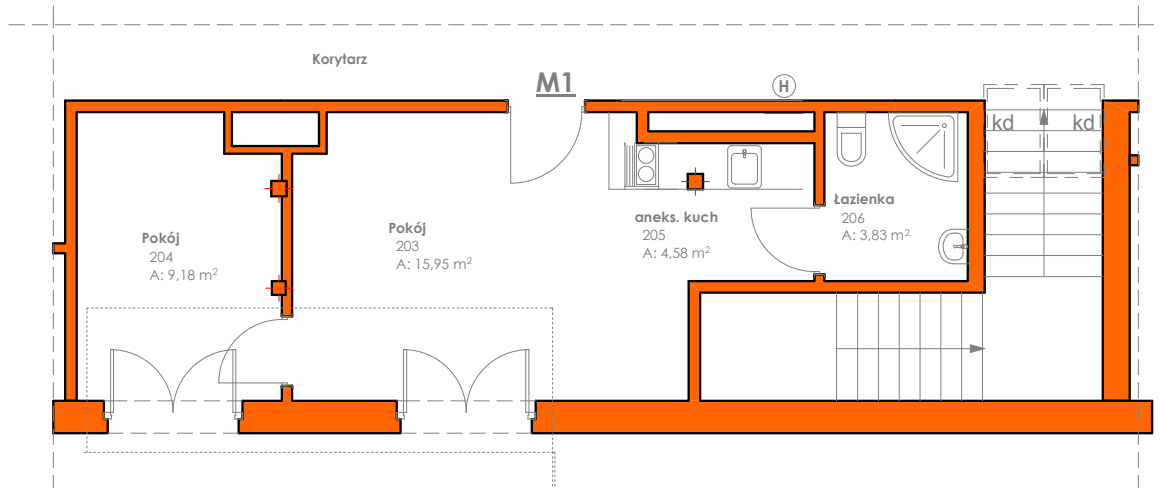

Karta lokalu mieszkalnego M1

KONDYGNACJA: PODDASZE

Powierzchnia użytkowa lokalu: **33,53** m²

SCHEMAT KONDYGNACJI